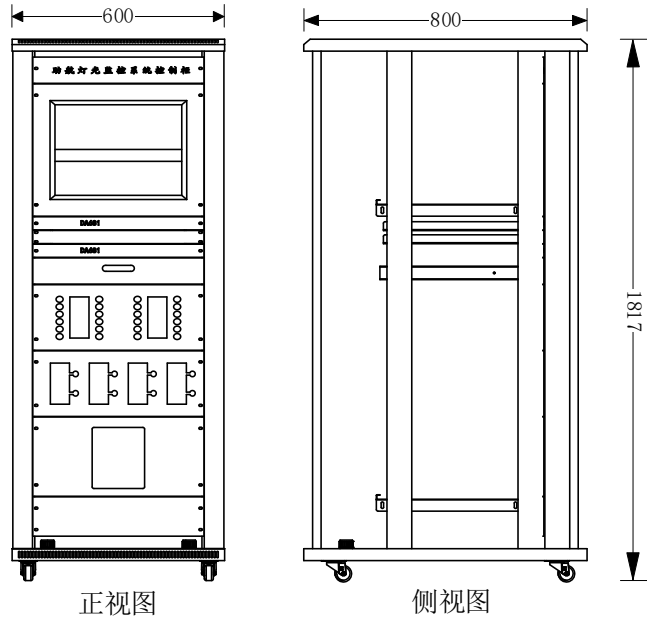

ALCMS-2100助航灯光监控柜安装简易说明

柜体尺寸及底座尺寸图

输入电缆、通讯板接线示意图

柜内设备布局图