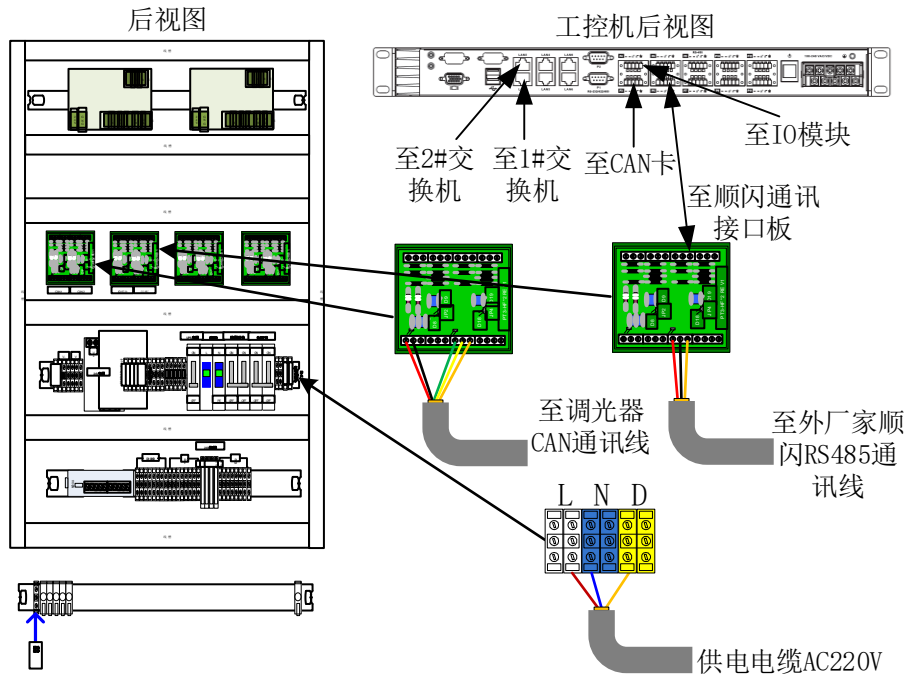

ALCMS-2100助航灯光监控柜安装简易说明

柜体尺寸及底座尺寸图

输入电缆、通讯板接线示意图

柜内设备布局图